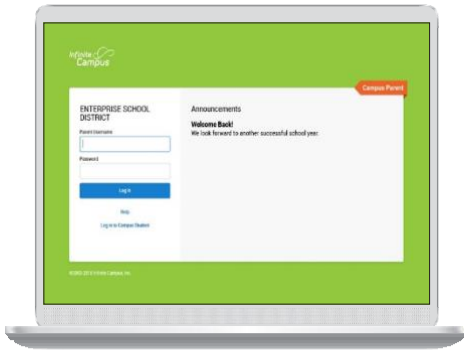

Padres y Estudiantes, ¡Mantengámonos Conectados con Infinite Campus!

¡Acceda a su Portal de Padres y Estudiantes!

El portal fue diseñado para proporcionar acceso en tiempo real a la información de su estudiante.

Infinite Campus le ayudará a aumentar la comunicación con los maestros y nos permitirá apoyar el éxito de su estudiante. Regístrese para acceder a los registros de su estudiante desde su computadora o dispositivo móvil.