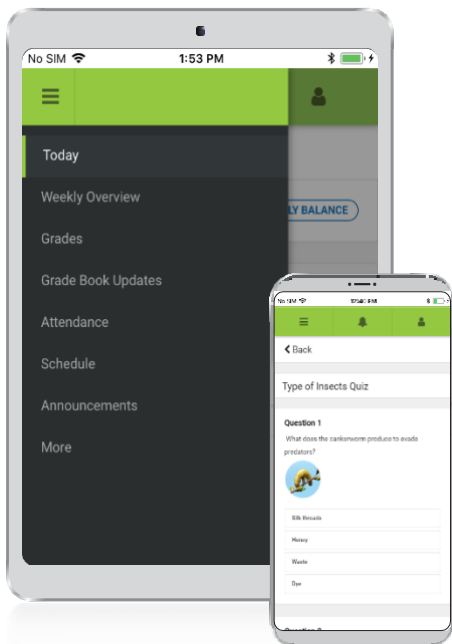

Padres y Estudiantes, ¡Mantengámonos Conectados con Infinite Campus!

¡Acceda a su Portal de Padres y Estudiantes!

El portal fue diseñado para proporcionar acceso en tiempo real a la información de su estudiante.

Infinite Campus le ayudará a aumentar la comunicación con los maestros y nos permitirá apoyar el éxito de su estudiante. Regístrese para acceder a los registros de su estudiante desde su computadora o dispositivo móvil.

Y

Usted Puede Descargar la Aplicación Móvil. ¡Haciendo que sea más fácil mantenerse Conectado con nosotros!

Anuncios

Vea rápidamente los anuncios del distrito a medida que se publican.

Tareas

Vea las tareas por clase específica o fecha de vencimiento.